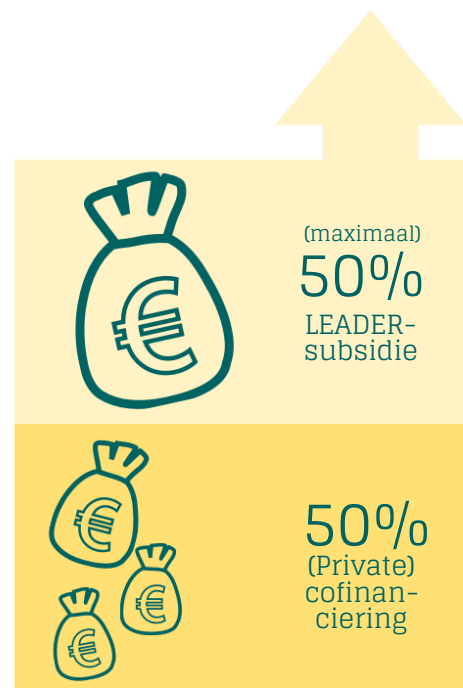

LEADER KOPKRACHT

LEADER is een Europees subsidieprogramma dat bedoeld is om innovatieve projecten te ondersteunen die bijdragen aan een leefbaar en economisch vitaal platteland. Elk LEADER-gebied heeft een Lokale Actie Groep (LAG) die helpt ideeën om te zetten in goede projecten. De LAG beoordeelt ook of de projecten passen binnen de Lokale Ontwikkelingsstrategie (LOS).

Wij nodigen bewoners, organisaties en bedrijven in de regio uit om met nieuwe ideeën en projectvoorstellen te komen, die een bijdrage leveren aan de duurzame ontwikkeling van de Kop van Noord-Holland!

THEMA'S EN DOELEN

Tijdig anticiperen op demografische ontwikkelingen.

Stimuleren van circulaire economie en duurzame energie.

Uitbreiden en verbeteren van de (agro)toeristische infrastructuur.

GEBIED

- Texel
- Den Helder (m.u.v. centrum)
- Hollands Kroon
- Schagen

SUBSIDIE